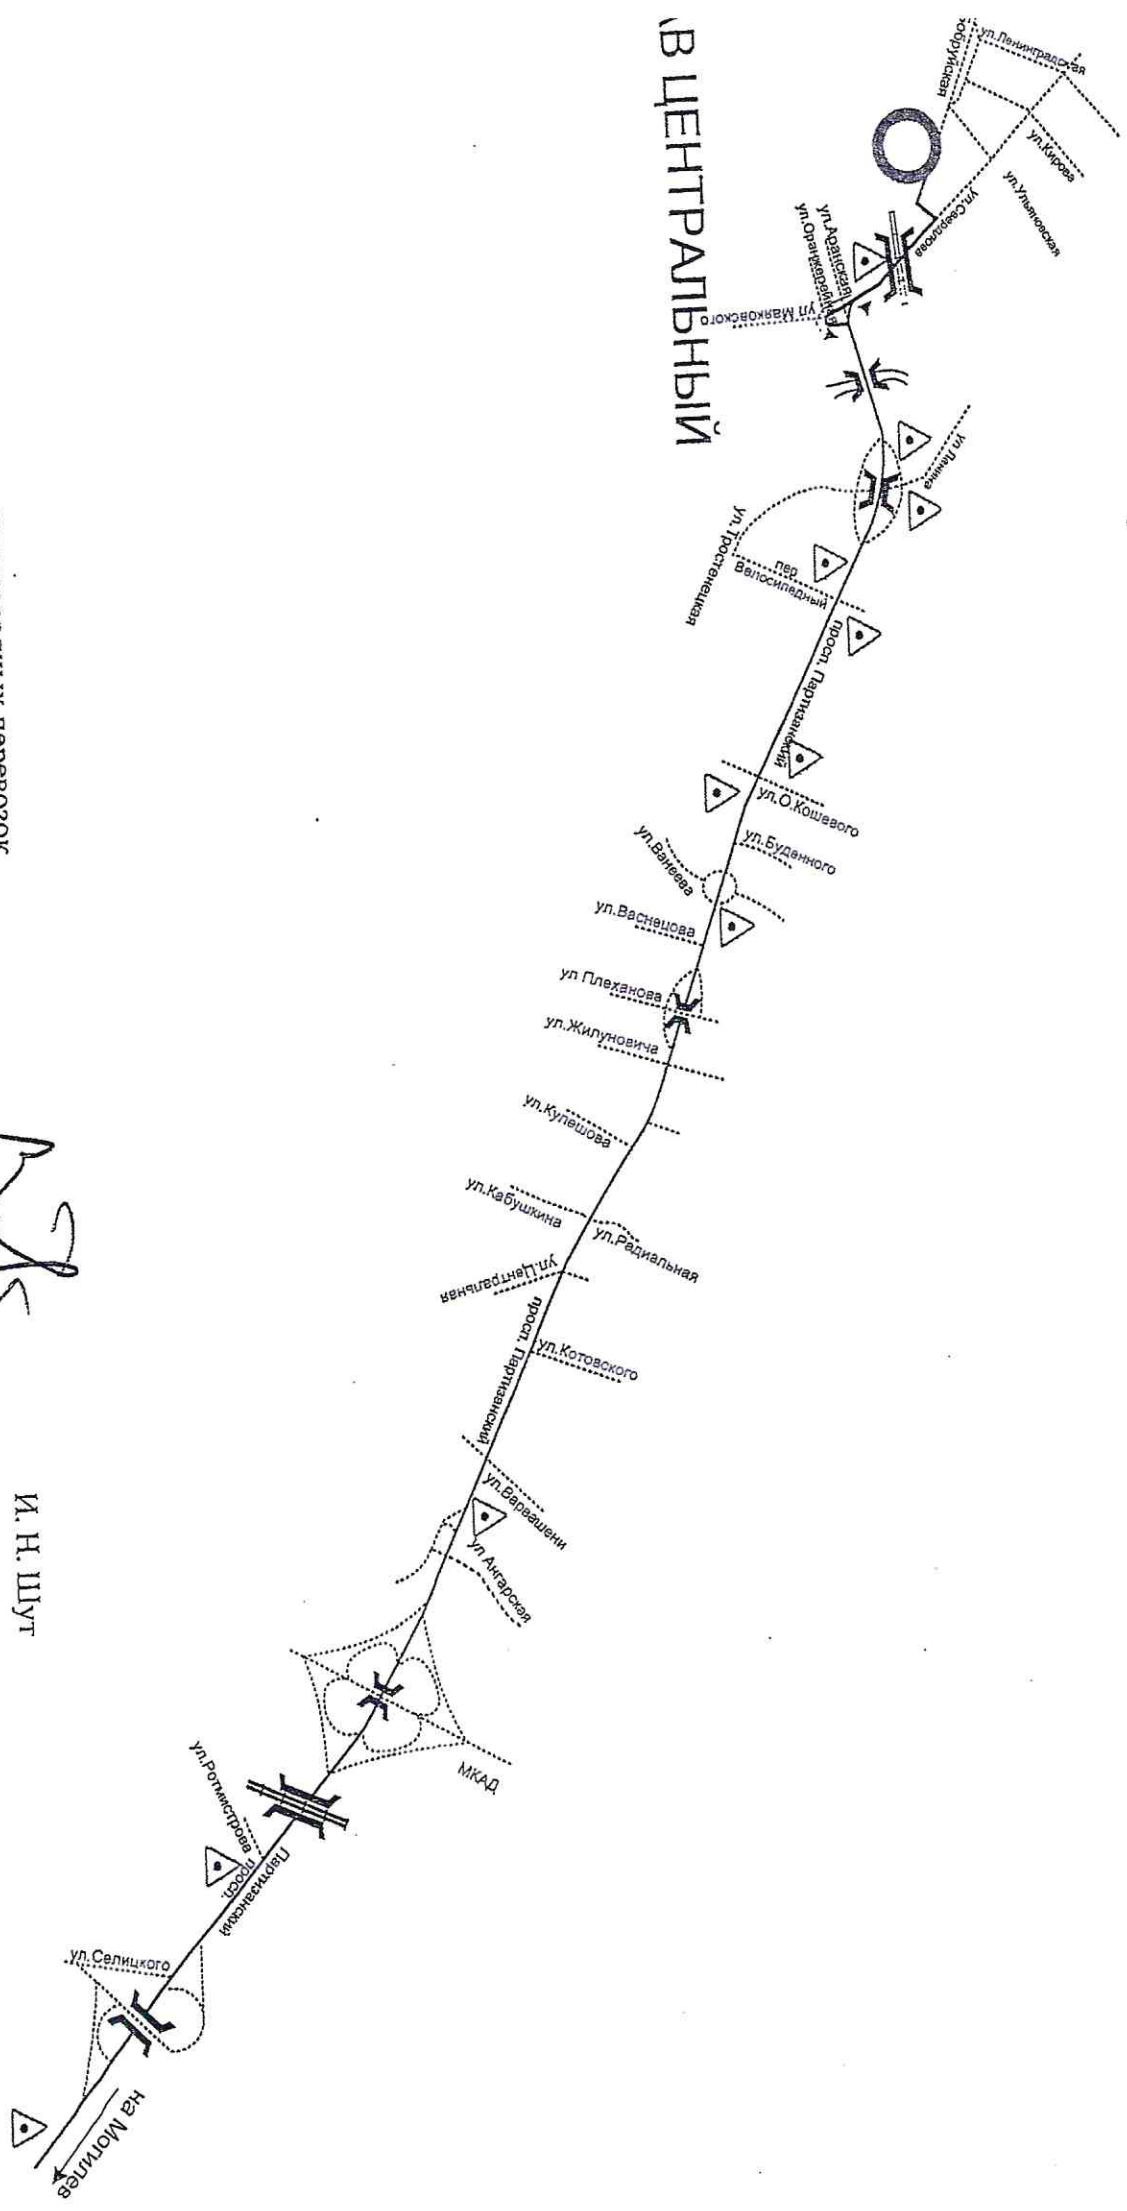

СХЕМА ДВИЖЕНИЯ МАРШРУТА «МИНСК – МОГИЛЁВ» (участок: проезд по г. Минску)

ЦЕНТРАЛЬНЫЙ

Начальник сектора междугородных перевозок

И. Н. ШУТ